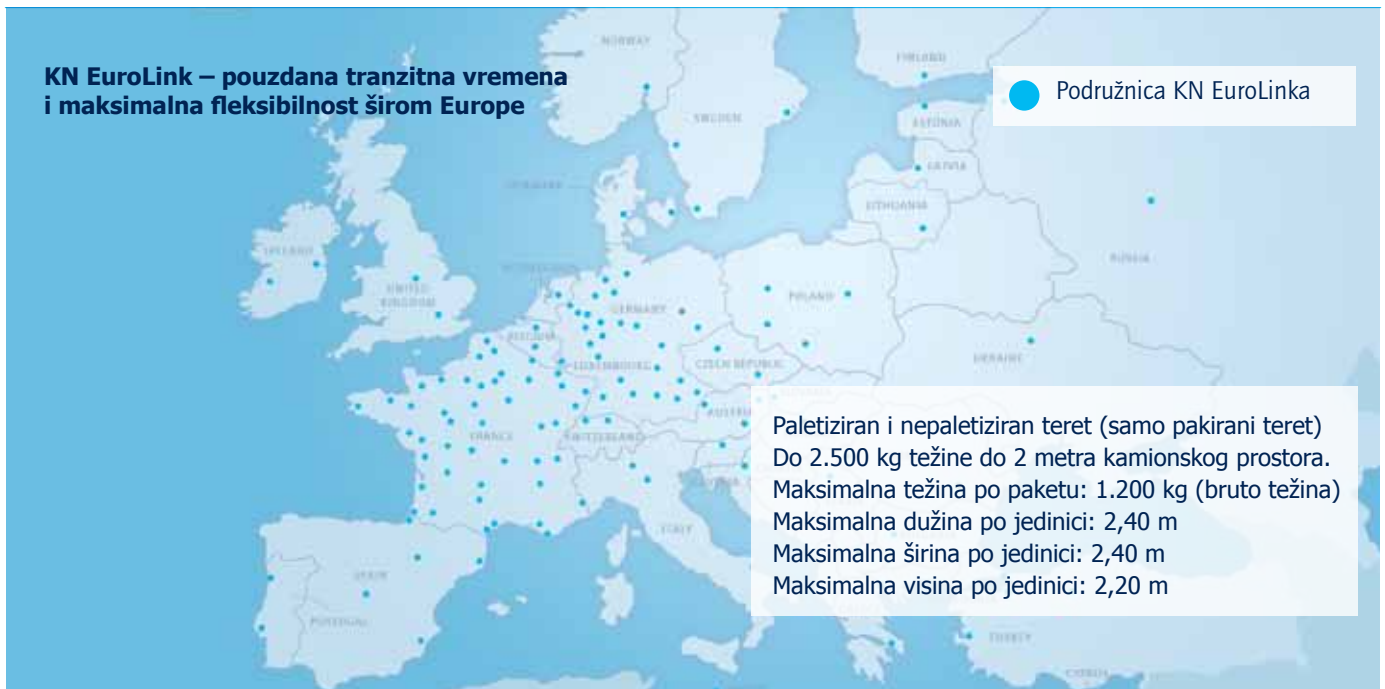

Naši timovi pouzdanih stručnjaka kombiniraju lokalnu stručnost i korisničku uslugu bez premca s međunarodnim dosegom. Uvijek razvijaju nove načine održavanja poslovanja i ponose se učinkovitim, točno određenim uslugama – za sve što trebate.

KN EuroLink vas približava vašim kupcima pružajući brze, pouzdane i konkurentne usluge zbirnih prijevoza širom Europe. S više od 180 Kuehne + Nagel podružnica i centara, naša europska cestovna mreža pruža široku pokrivenost i gustoću. Naši timovi visoko obučeni lokalni stručnjaci nude sveobuhvatni opseg logističkih vještina. Koji god prijevoz ili logističku uslugu tražite, mi ćemo biti u mogućnosti ponuditi adekvatno rješenje širom Europe.

TREBATE LI JOŠ NEŠTO?

Kako bismo vam omogućili brz, fleksibilan i individualan odgovor na zahtjeve opskrbnog lanca, naši cjeloviti logistički paketi mogu vam pružiti dodatnu vrijednost uključujući sljedeće usluge na zahtjev:

- Usluge prethodnog savjetovanja tako da naručitelj može planirati dostupnost isporuke
- Carinsko posredovanje
- KN Sure - osiguranje tereta u prijevozu
- Izvješćivanje kroz KN Login, a na temelju posebnih zahtjeva stranaka
- ePOD trajna kopija

MAKSIMALNA ANGAŽIRANOST – DOKAZANA UČINKOVITOST

Omogućite vašim vrijednim pošiljkama pouzdan tretman koji zaslužuju i prepustite ih u ruke prizatom svjetskom partneru. Mi ćemo više nego ispuniti vaša očekivanja profesionalne stručnosti i kvalitete usluge.

- Utvrđeno tranzitno vrijeme u danima s uspješnošću iznad 96%
- Podaci o isporuci (IOD) s uspješnošću iznad 95% do 12:00 na dan nakon isporuke (pon-pet)
- ePOD (elektronički dokaz o isporuci) iznad 95% do 18:00 treći dan nakon isporuke (pon-pet)

VIDLJIVOST I PRAĆENJE S KN LOGINOM

KN Login je naš vodeći logističko informacijski alat koji vam omogućuje praćenje vaših isporuka širom svijeta - 24 sata dnevno. Naš web-integracijski sustav dopušta učinkovitiji način upravljanja lancem opskrbe tako što primite podatke koji vam trebaju, na način na koji ih želite vidjeti.

- Status faza izvršavanja unutar procesa prijevoza
- ePOD (elektronički dokaz isporuke)
- Prilagođena izvješća (opcionalno)
- Elektronička kopija ključne dokumentacije koja prati pošiljku (uvoz / izvoz)